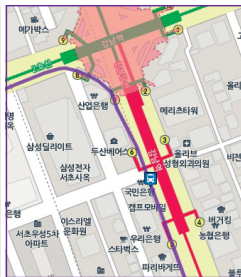

## 연세대학교 국제캠퍼스 대중교통안내가이드

YONSEI INTERNATIONAL CAMPUS

# 1301

국제캠퍼스 버스노선

구분	번호	기차지	주요노선	배차정보
버스	1301번	송도 → 서울역	인천대학교 → 송도 시내 → 캠퍼스타운역 → 인천 노현동 → 부천시청 → 강서세무서 → 합정역 → 홍대입구 → 신촌오거리 현대백화점 → 이대역 → 서울역 (회차) → 신촌오거리 현대백화점 →	첫차 05:00 막차 23:00 배차간격 30분

정류장 위치

송도

신촌

# M6405

국제캠퍼스 버스노선

구분	번호	기차지	주요노선	배차정보
버스	M6405번	송도 → 강남역	송도 웰카운티 → 송도 시내 → 캠퍼스타운역 → 선바위역 → 서초역 → 강남역 → 양재역 (회차) → 선바위역 →	첫차 05:00 막차 23:00 배차간격 15분

정류장 위치

송도

강남역

# 303

국제캠퍼스 버스노선

구분	번호	기차지	주요노선	배차정보
버스	303번	간석오거리 → 인천공항	간석오거리 → 인천터미널 → 문학경기장역 → 동막역 → 송도시내 → 인천국제공항 → 송도시내 →	첫차 05:00 막차 21:00 배차간격 24분

정류장 위치

송도

인천공항